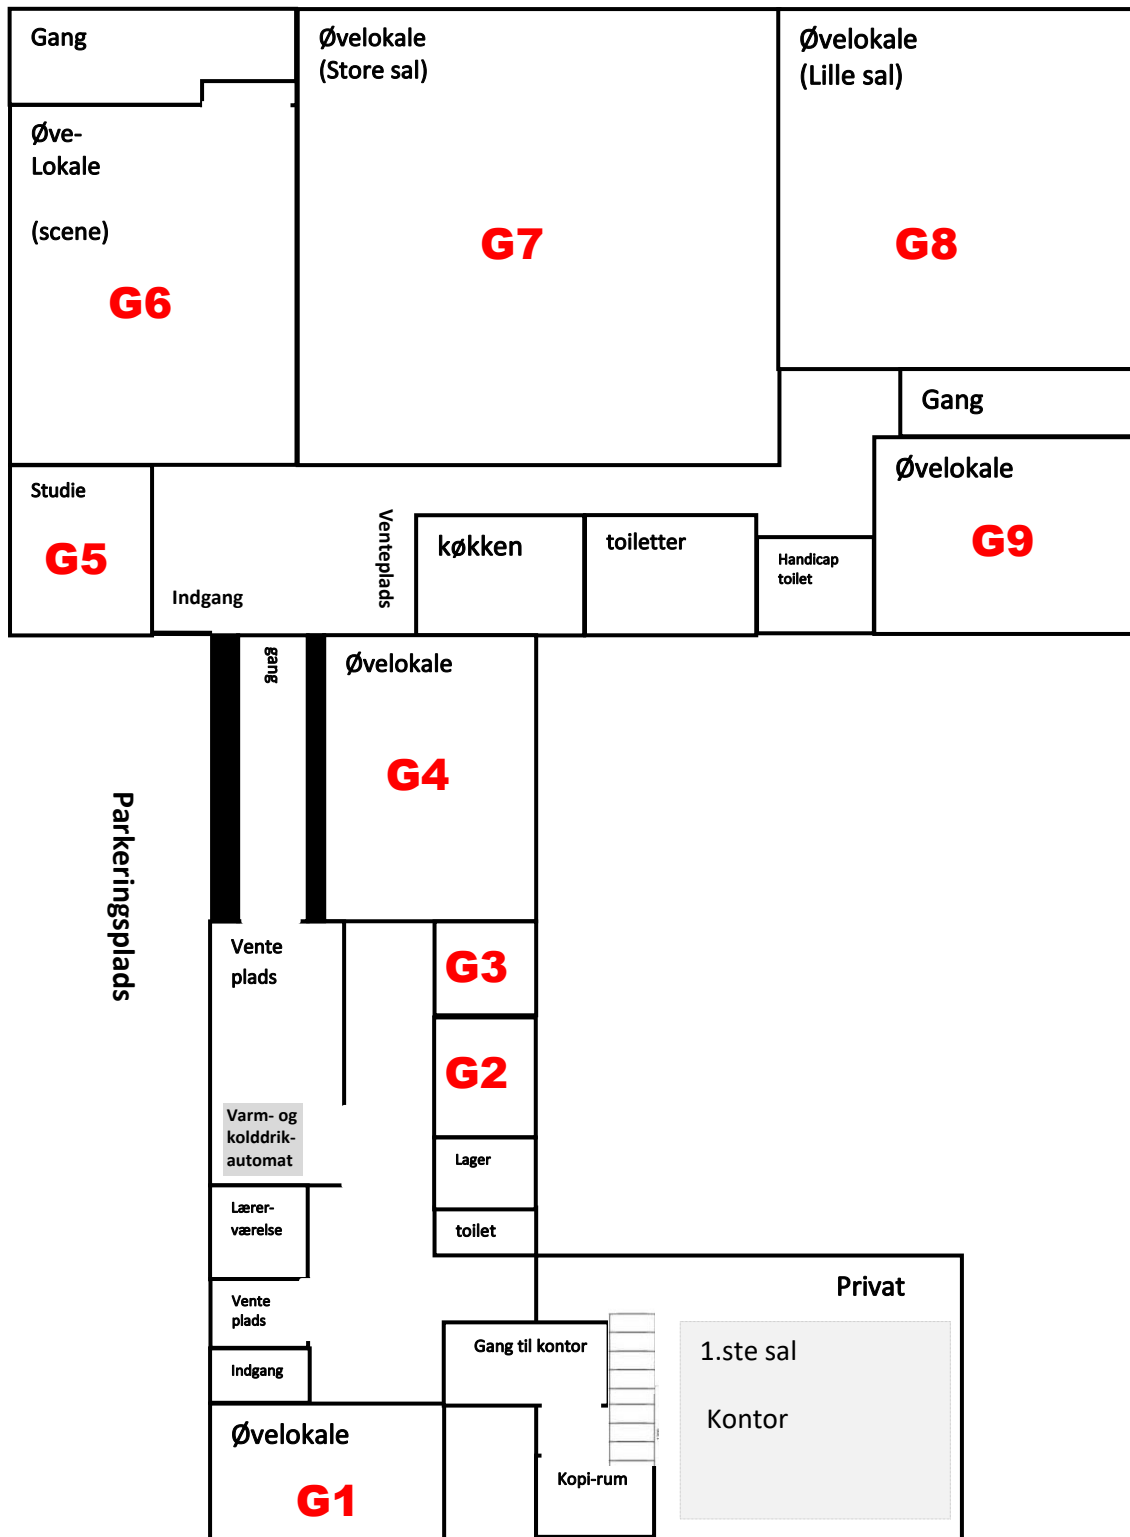

# Lokaleoversigt musikskolen Gundestrup

Øvelokaler markeret med **rødt**